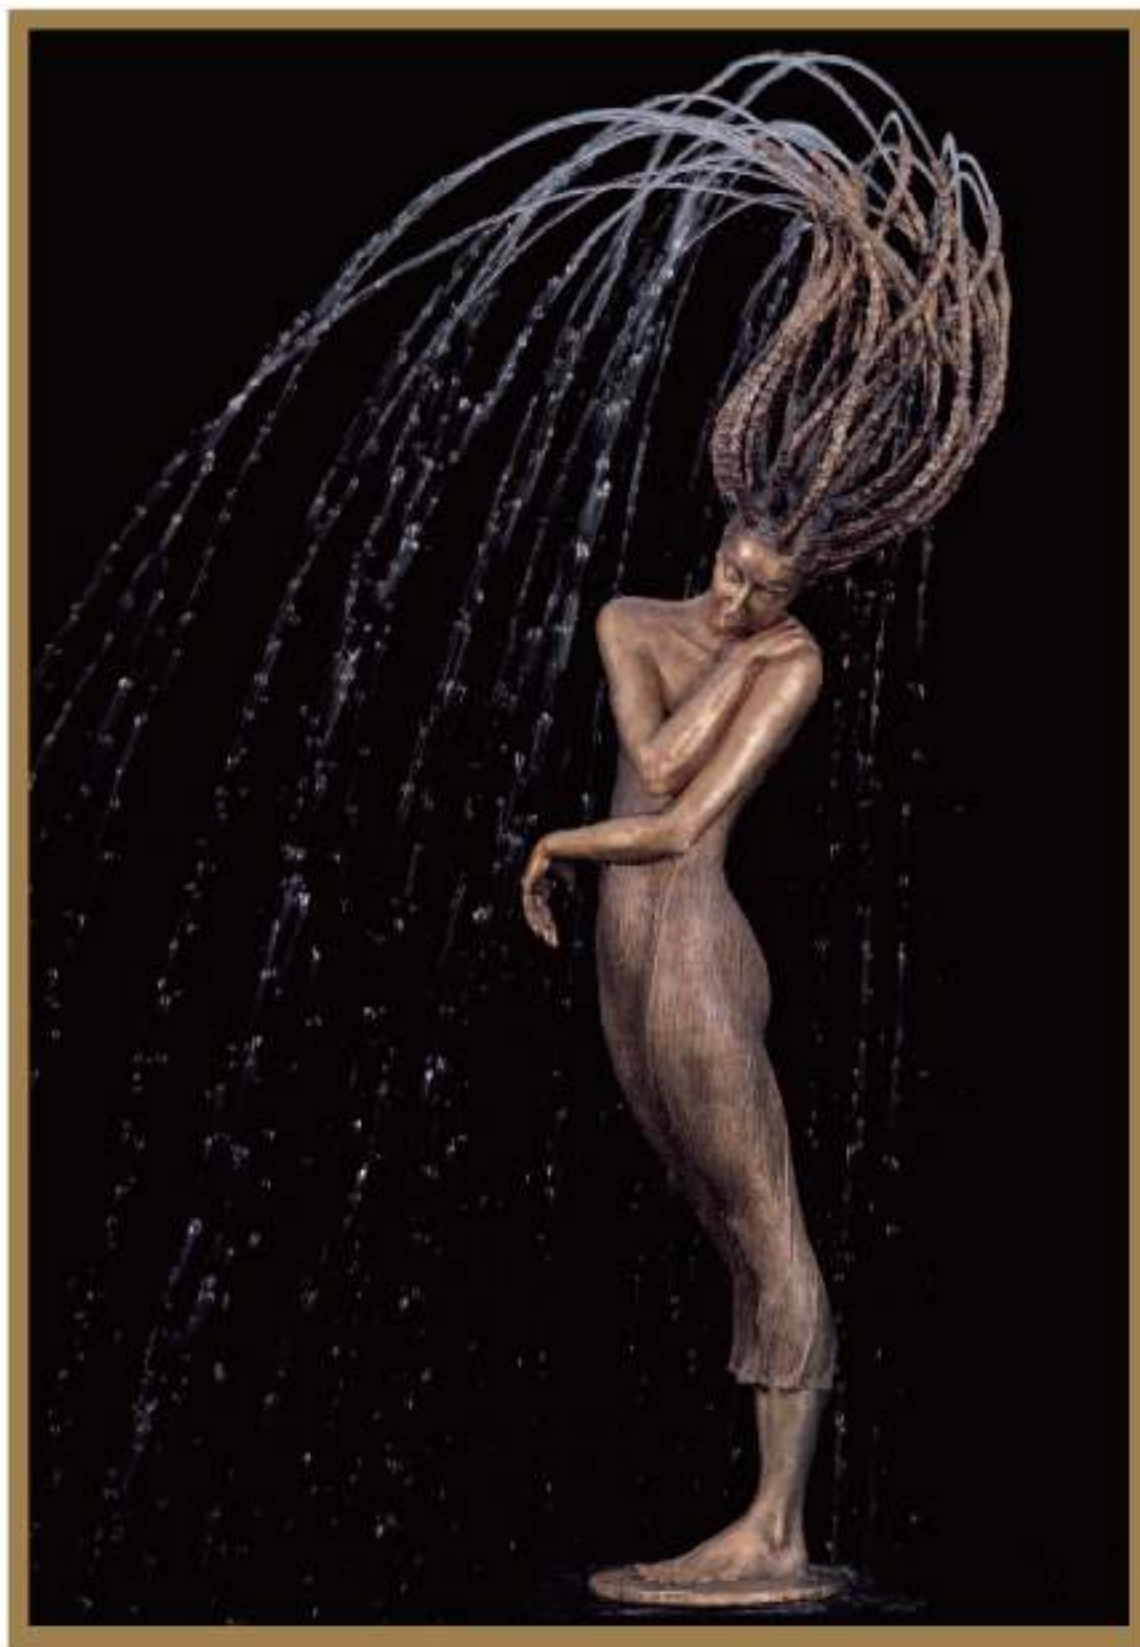

e-Style Art International Group

《Spring / 春之女神》, 220 cm