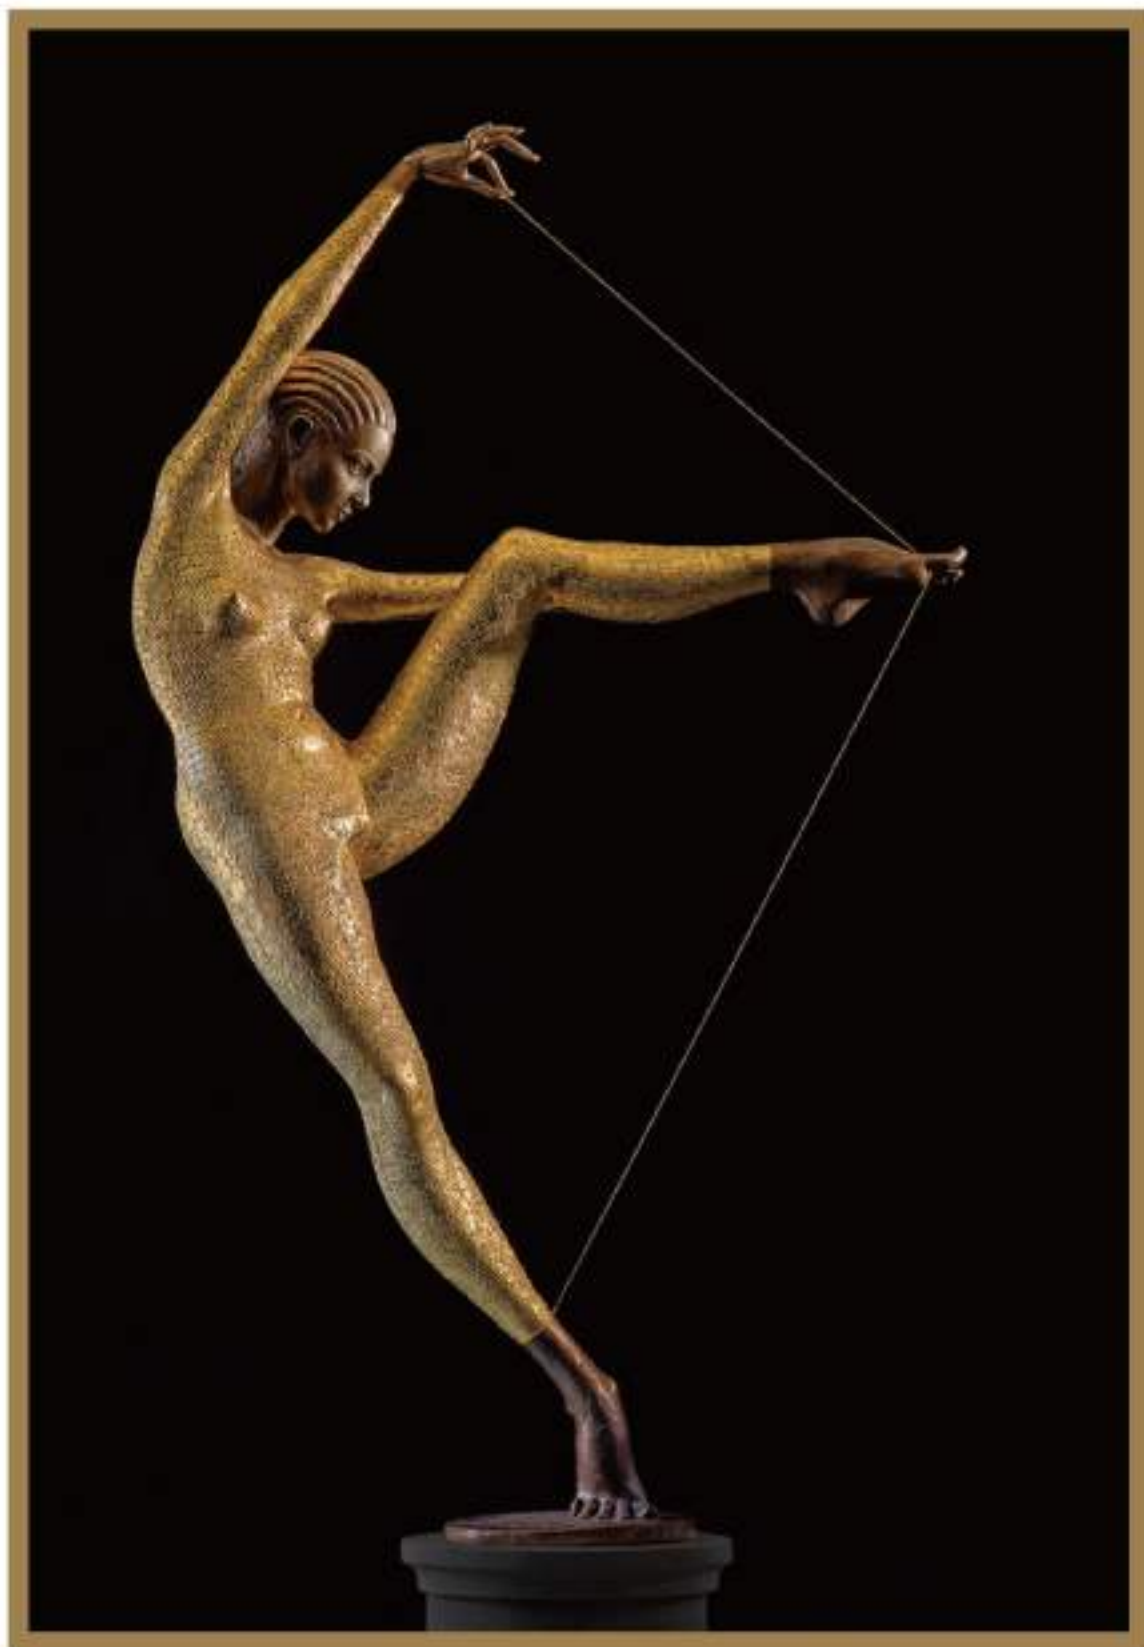

e-Style Art International Group

《 With love / 有了愛 》, 169 cm