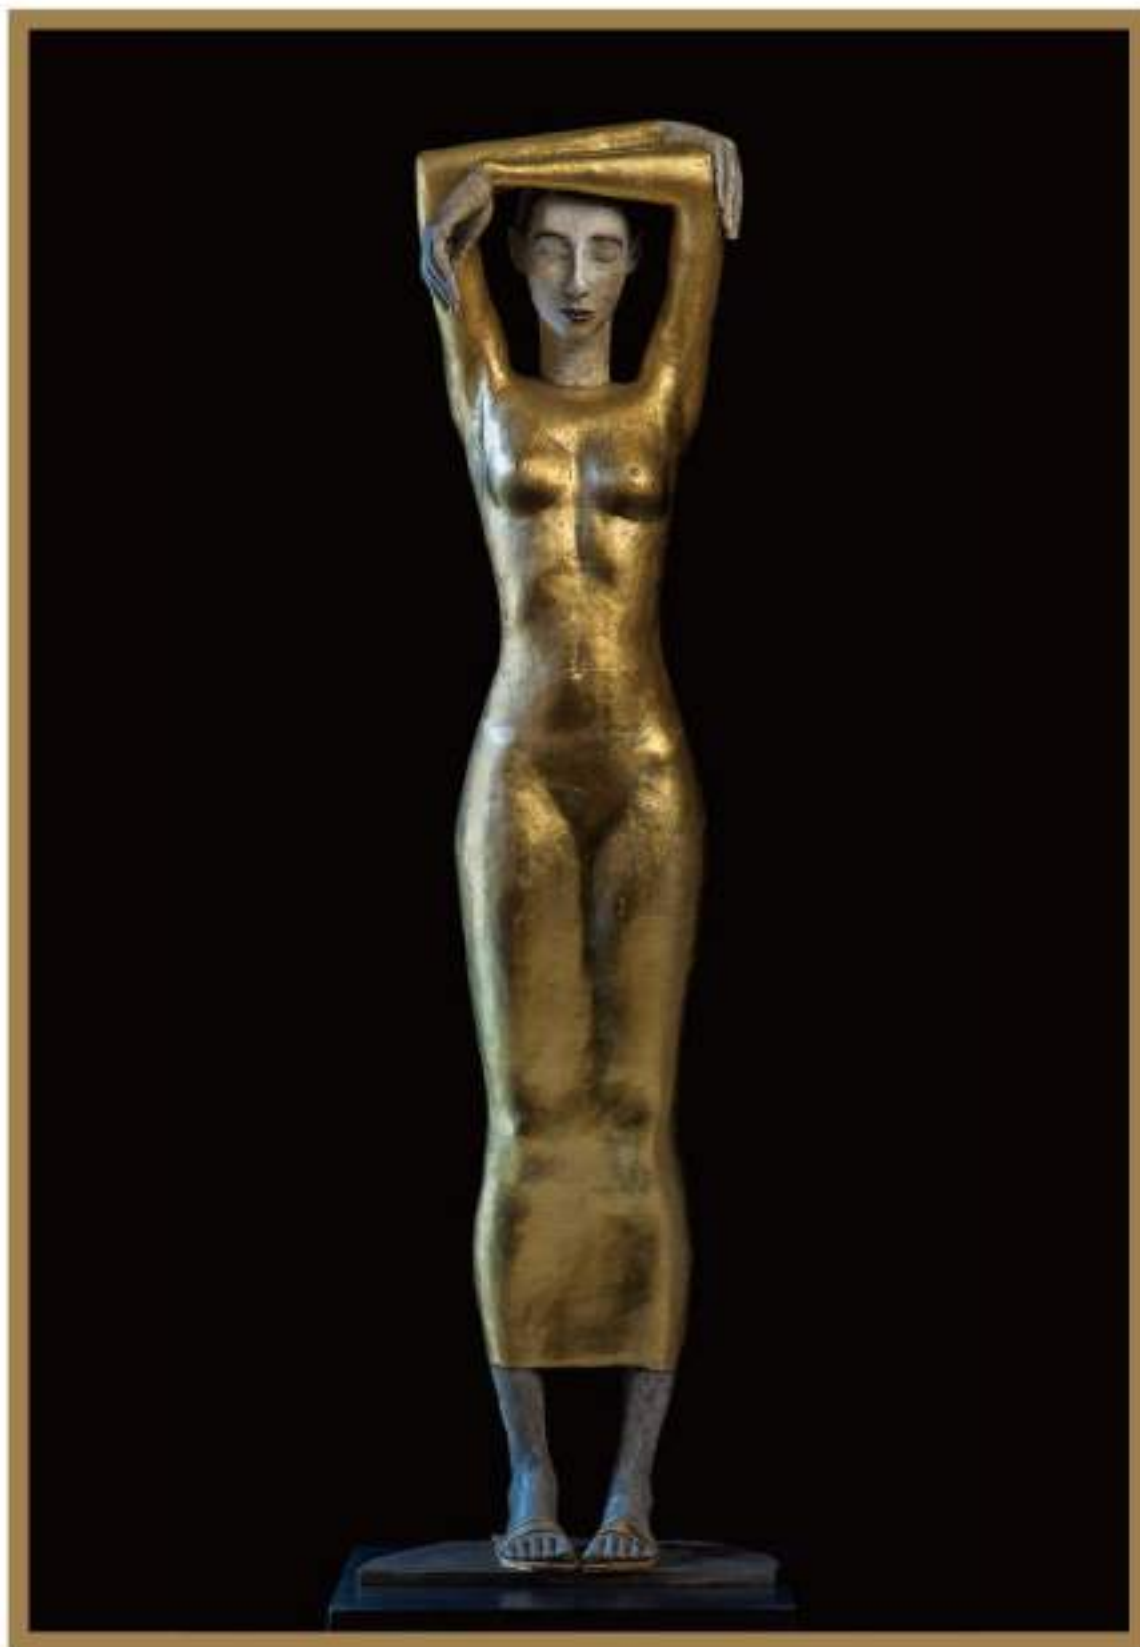

《 Apolonia / 聖母 》, 95\*190 cm

e-Style Art International Group

《 Beautiful figure / 美麗倩影 》, 185 cm

e-Style Art International Group

《 Love Couple / 愛侶 》, 180 cm

e-Style Art International Group

《Large dreaming / 浩瀚之夢》, 184 cm