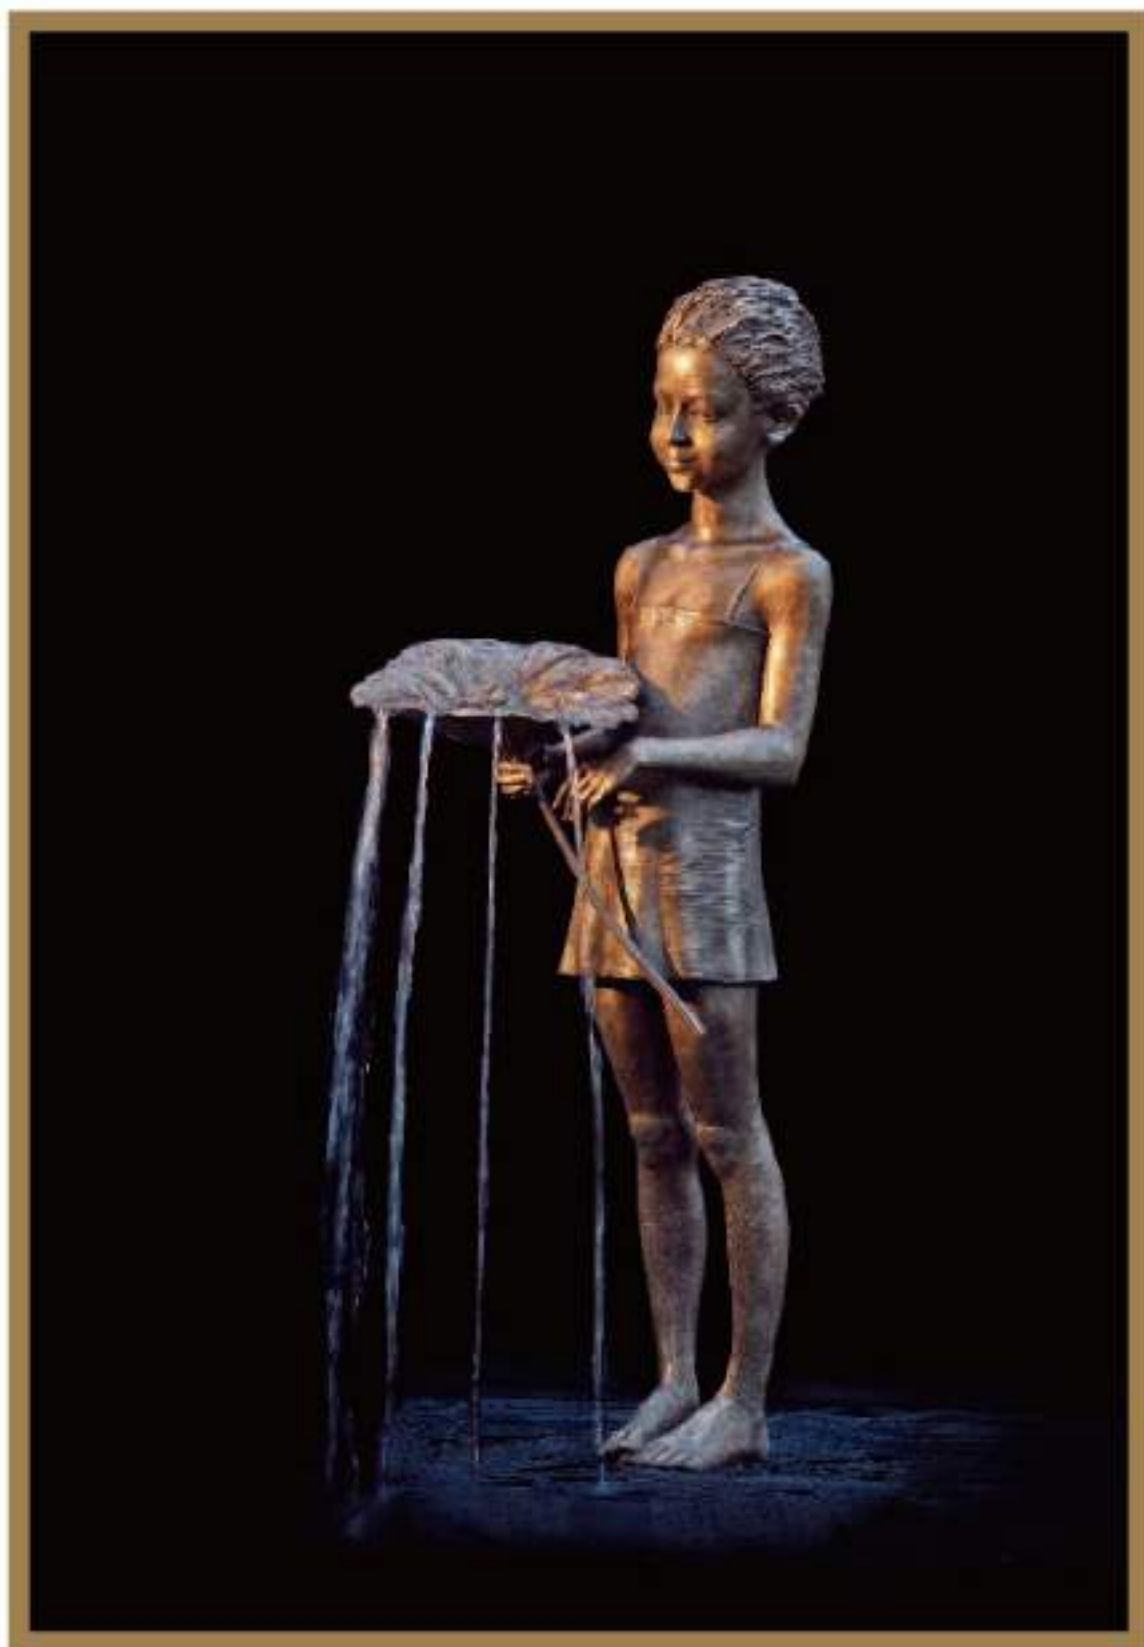

《The Seer / 女先知》, 189 cm

e-Style Art International Group

《I White it / 純潔化少女》, 150 cm

e-Style Art International Group

《 Fun at The Source / 源頭之趣 》, 152 cm

e-Style Art International Group

《 Girl with leaf / 女孩與葉子 》, 126 cm